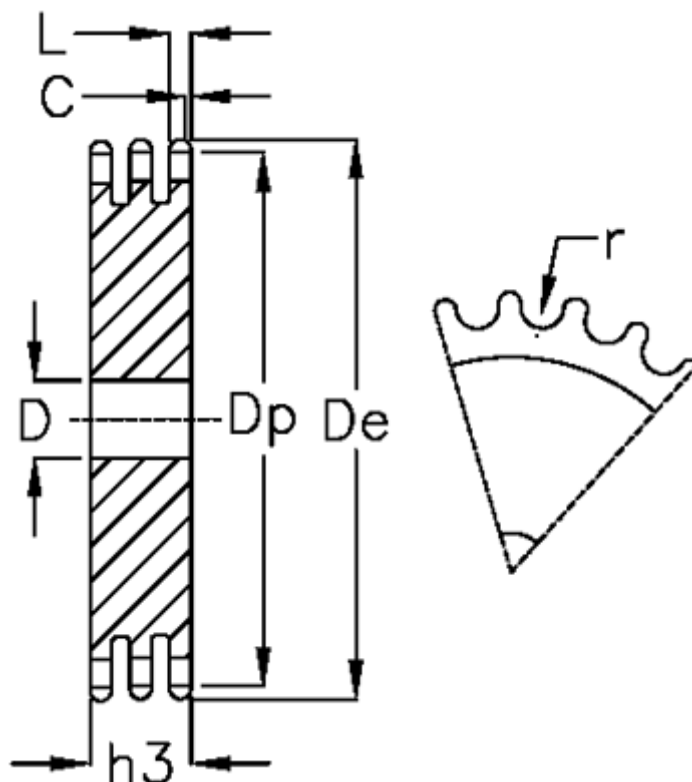

Varenummer: 616023008022  
 Beskrivelse: Pladehjul 16 B-3 Z=22 triplex

## Mål

Antal tænder	= 22
C	= 3
D	= 30
De	= 189.3
Dp	= 178.48
For kædebetegnelse	= 16 B-3
For kæde størrelse	= 1 tomme x 17,02 mm
h3	= 79.6

L = 15.8
r = 15.88